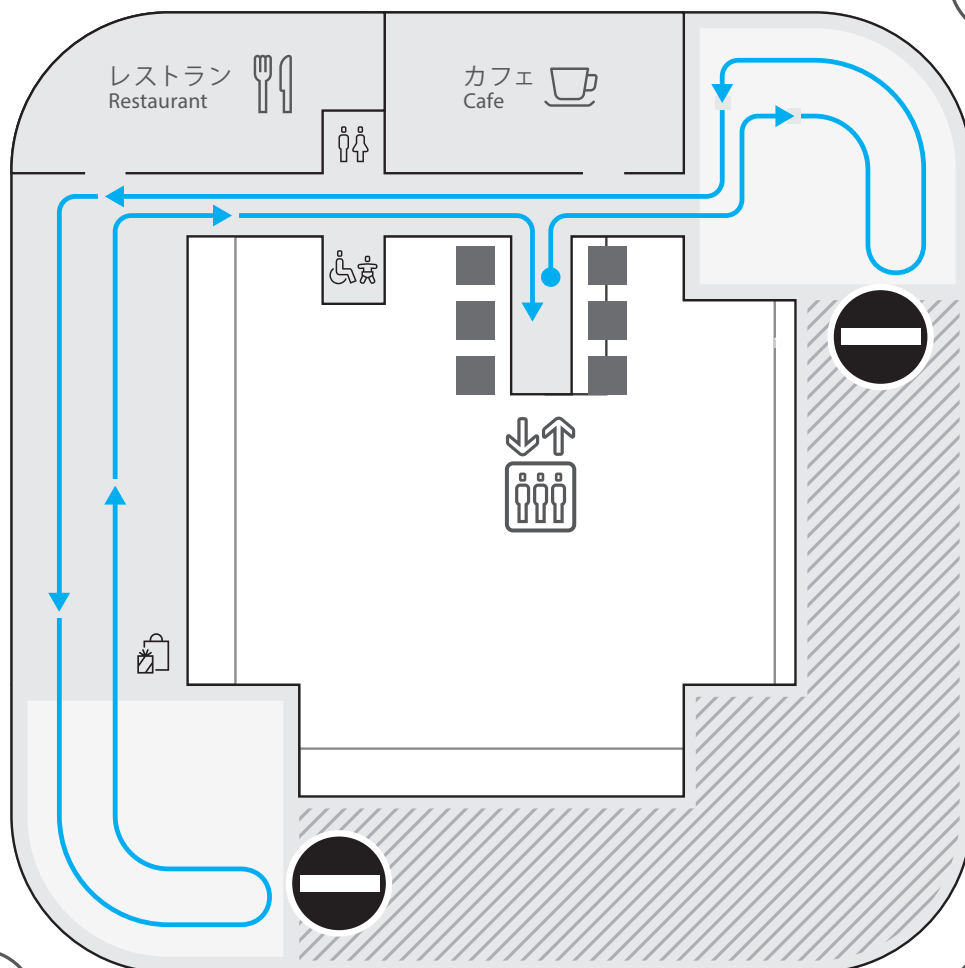

一部エリア通行規制

Traffic Restricted in Some Areas

 通行禁止エリア
No entry area

東京タワー・
湾岸方面

Towards
Tokyo Tower and
Tokyo Bay

新宿・渋谷方面
Towards
Shinjuku and
Shibuya

富士山方面
Towards
Mt. Fuji

横浜・
恵比寿方面
Towards
Yokohama and
Ebisu